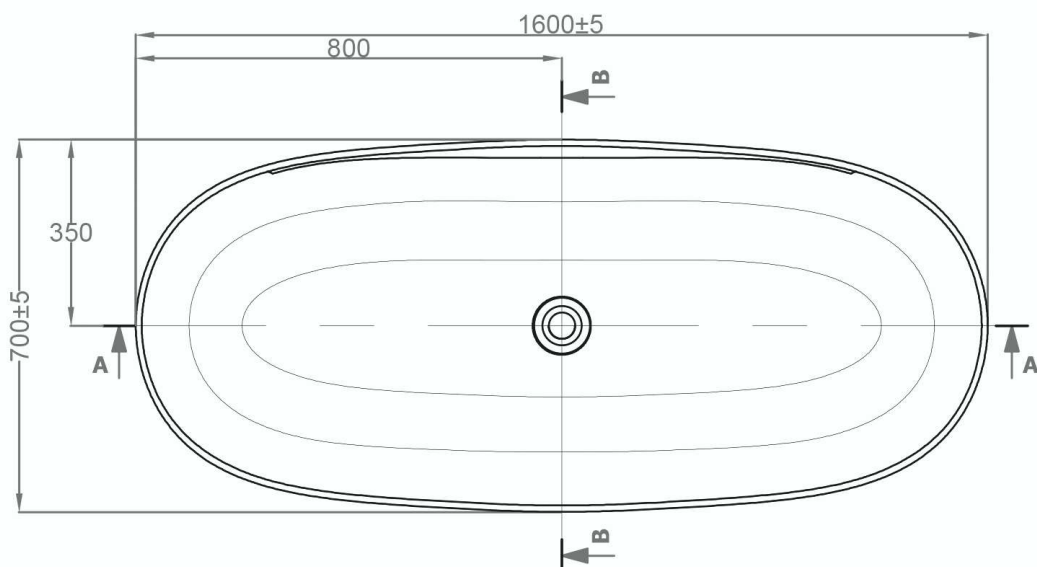

Portata troppo pieno (l): 36 l/min
 Capacità vasca fino al troppo pieno (l): c.a 256 l
 Dimensione imballo (mm): 1690x790x650
 Dimensione bancale (mm): 1700x800x130
 Peso Imballo (kg) Tipo A / B / C: N/D / N/D / N/D

B-B

A-A

Sifone Piletta

LGA

Pozzetto con sifone

Piedini
 Ø30mm

Le quote possono variare in relazione al materiale scelto.