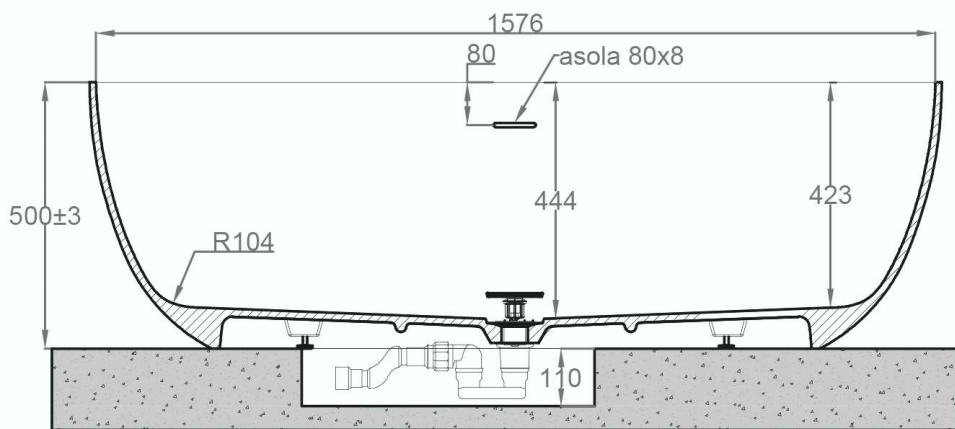

Portata troppo pieno (l): 36 l/min
 Capacità vasca fino al troppo pieno (l): c.a 256 l
 Dimensione imballo (mm): 1690x790x650
 Dimensione bancale (mm): 1700x800x130
 Peso Imballo (kg) Tipo A / B / C: N/D / N/D / N/D

B-B

A-A

Sifone Piletta

LGA

Pozzetto con sifone

Piedini
 Ø30mm

Le quote possono variare in relazione al materiale scelto.