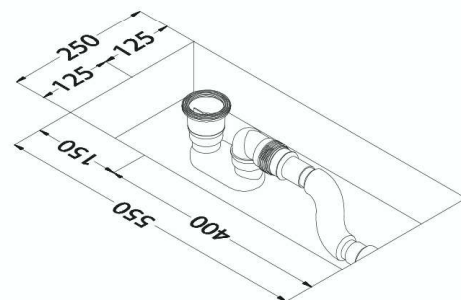

Portata troppo pieno (l): 36 l/min
 Capacità vasca fino al troppo pieno (l): c.a 256 l
 Dimensione imballo (mm): 1690x790x650
 Dimensione bancale (mm): 1700x800x130
 Peso Imballo (kg) Tipo A / B / C: N/D / N/D / N/D

B-B

A-A

Sifone Piletta

LGA

Pozzetto con sifone

Piedini
 Ø30mm

Le quote possono variare in relazione al materiale scelto.