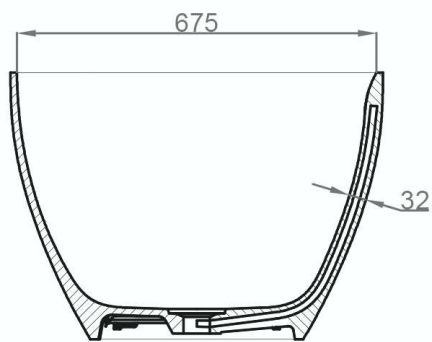

Portata troppo pieno (l): 36 l/min
 Capacità vasca fino al troppo pieno (l): c.a 256 l
 Dimensione imballo (mm): 1690x790x650
 Dimensione bancale (mm): 1700x800x130
 Peso Imballo (kg) Tipo A / B / C: N/D / N/D / N/D

B-B

A-A

Sifone Piletta

LGA

Pozzetto con sifone

Piedini
 Ø30mm

Le quote possono variare in relazione al materiale scelto.