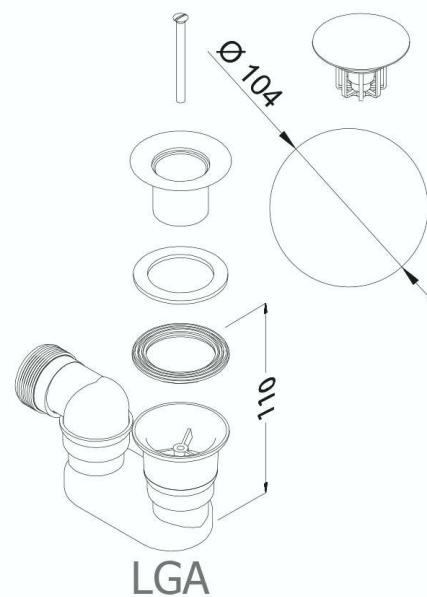

Portata troppo pieno (l): 36 l/min
 Capacità vasca fino al troppo pieno (l): c.a 256 l
 Dimensione imballo (mm): 1690x790x650
 Dimensione bancale (mm): 1700x800x130
 Peso Imballo (kg) Tipo A / B / C: N/D / N/D / N/D

B-B

A-A

Sifone Piletta

LGA

Pozzetto con sifone

Piedini
 Ø30mm

Le quote possono variare in relazione al materiale scelto.